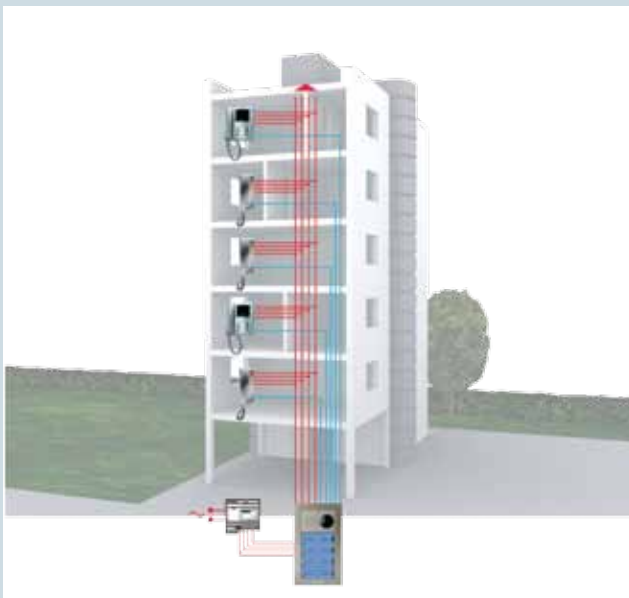

Asennuskotelot vastauskojeille

Tuotenro SE2:46-354	SB6117 Planux vastauskojeen uppoasennuskotelo seinäasennukseen
Tuotenro SE2:46-355	SB6120 Planux vastauskojeen pinta-asennuskotelo seinäasennukseen
Tuotenro SE2:46-367	SB6320 Smart vastauskojeen pinta-asennuskotelo

Asennustarvikkeet

Tuotenro SE2:46-519	Pinta-asennuskotelo sääsuojalla, koko 1 moduli
Tuotenro SE2:46-520	Pinta-asennuskotelo sääsuojalla, koko 2 modulia
Tuotenro SE2:46-521	Pinta-asennuskotelo sääsuojalla, koko 3 modulia
Tuotenro SE2:46-522	Pinta-asennuskotelo sääsuojalla, koko 4 modulia
Tuotenro SE2:46-523	Pinta-asennuskotelo sääsuojalla, koko 4 allekkaista modulia
Tuotenro SE2:46-524	Pinta-asennuskotelo sääsuojalla, koko 6 modulia
Tuotenro SE2:46-525	Pinta-asennuskotelo sääsuojalla, koko 9 modulia
Tuotenro SE2:46-505	Sadesuoja uppoasennukseen, koko 1 moduli
Tuotenro SE2:46-506	Sadesuoja uppoasennukseen, koko 2 modulia
Tuotenro SE2:46-507	Sadesuoja uppoasennukseen, koko 3 modulia
Tuotenro SE2:46-508	Sadesuoja uppoasennukseen, koko 4 modulia
Tuotenro SE2:46-509	Sadesuoja uppoasennukseen, koko 4 allekkaista modulia
Tuotenro SE2:46-510	Sadesuoja uppoasennukseen, koko 6 modulia
Tuotenro SE2:46-511	Sadesuoja uppoasennukseen, koko 9 modulia

■ Perinteinen järjestelmä

Perinteinen ovipuhelinjärjestelmä tarvitsee erillisen kaapeloinnin jokaiselle vastauskojeelle. Lisäksi kuva-yhteys vaatii erillisen koaksiaalikaapelin.